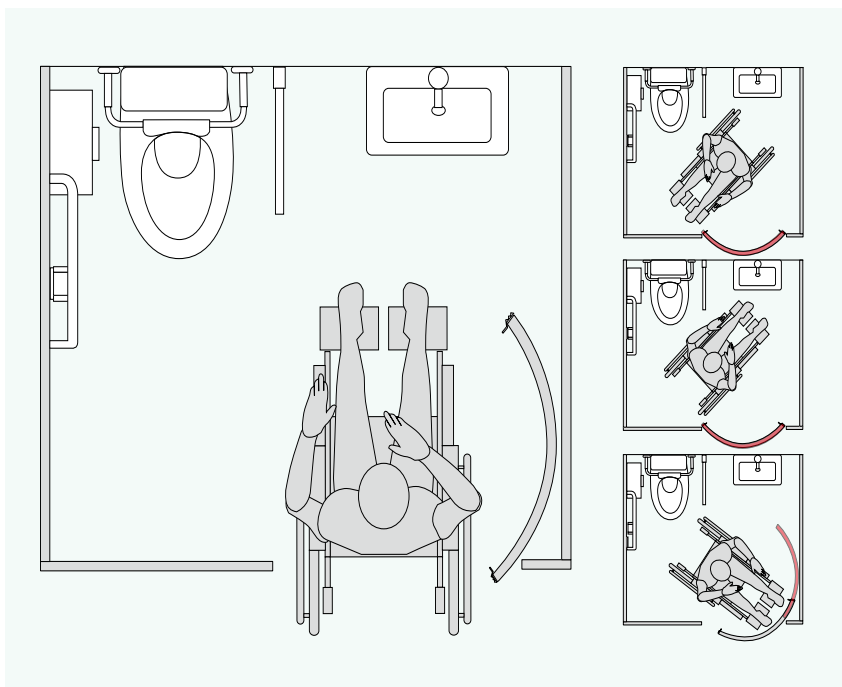

ROUNZ US

라운지 교통약자용 화장실칸막이