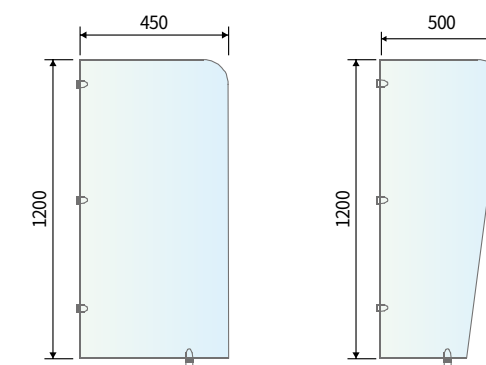

B 타입

유리 타입

A 타입