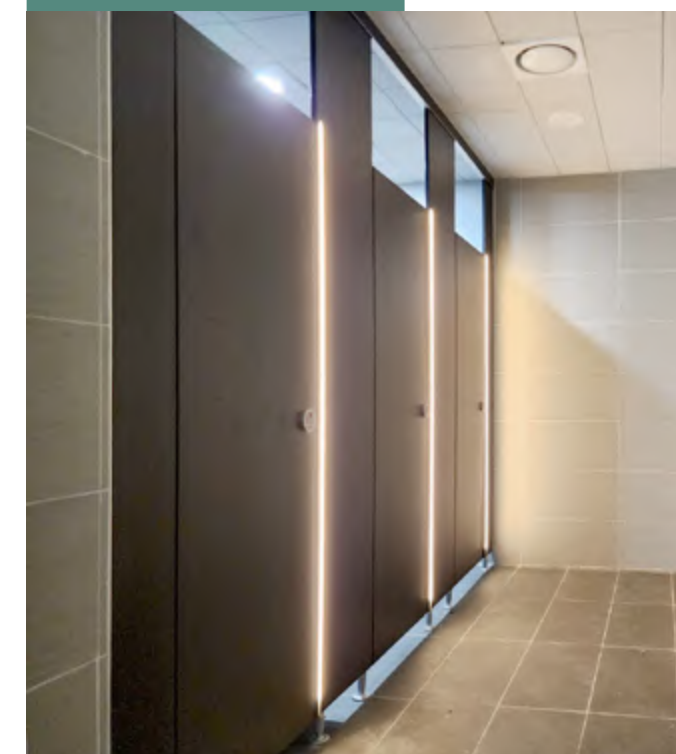

판재를 고정시켜주는 역할을 하던 상부몰딩을 개선하여 어댑터, PCB, 배선 등의 이동과 장착을 용이하게 하여, 배선의 노출과 오작동, 내구성의 문제를 최소화하였습니다.

시공사례

잠그고, 표시하고, 제어하는 화장실칸막이

인천국제공항 제1여객터미널

김포공항

제주공항

인천국제공항 제2여객터미널

아산과학교육원

세종정부청사

표시창이 달린 화장실칸막이 시그널

측면 표시창

막대 표시창

원형 표시창

홍보형 표시창

시그널 측면 표시창

Front형