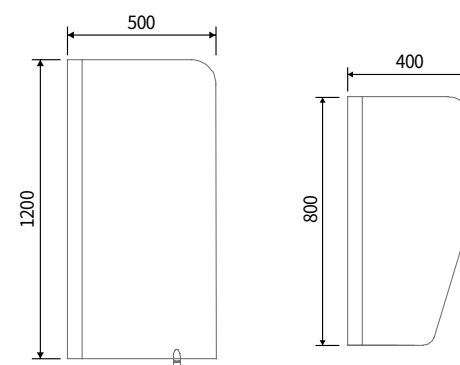

ETC (세면대 하부장, 코너선반, 소변기 칸막이)

화장실 세면대 하부장

① 화장실 조명 상부장 ② 화장실 세면대 ③ 화장실 하부장

화장실 소변기 칸막이 WOOD

화장실 소변기 칸막이 GLASS

칸막이 뒷선반

칸막이 코너선반

보드 타입