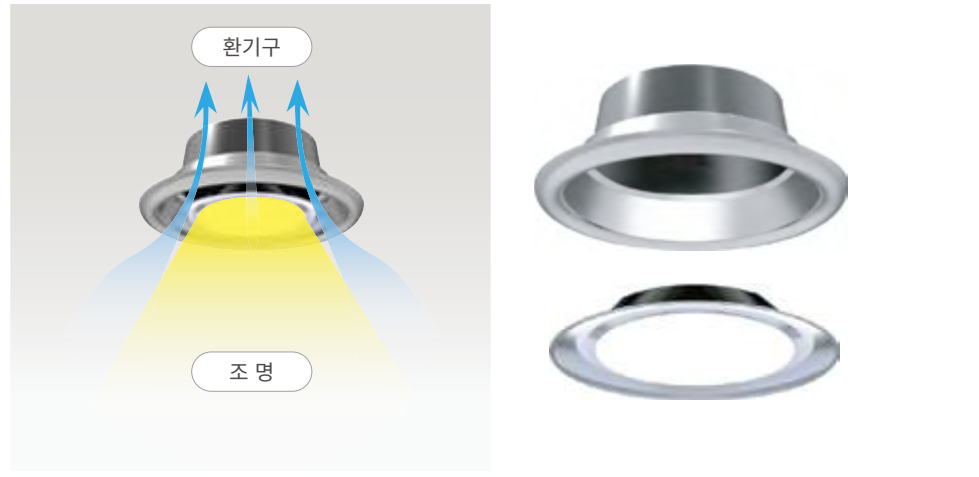

코너몰딩형

환풍기형

광고형

세이버 코너몰딩형 절전등

절전조명등 스위치를 화장실 도어의 잠금쇠 또는 스토퍼에 설치하여 칸막이 안에서 사용자에게 의해 직접 조명이 ON/OFF될 수 있습니다.

세이버 환풍기형 절전등

조명이 달린 환풍기는 별도의 공사를 한꺼번에 해결하는 경제적인 제품으로 Q 스위치와 연동하여 에너지 절약까지 이루는 제품입니다.

세이버 광고형 절전등