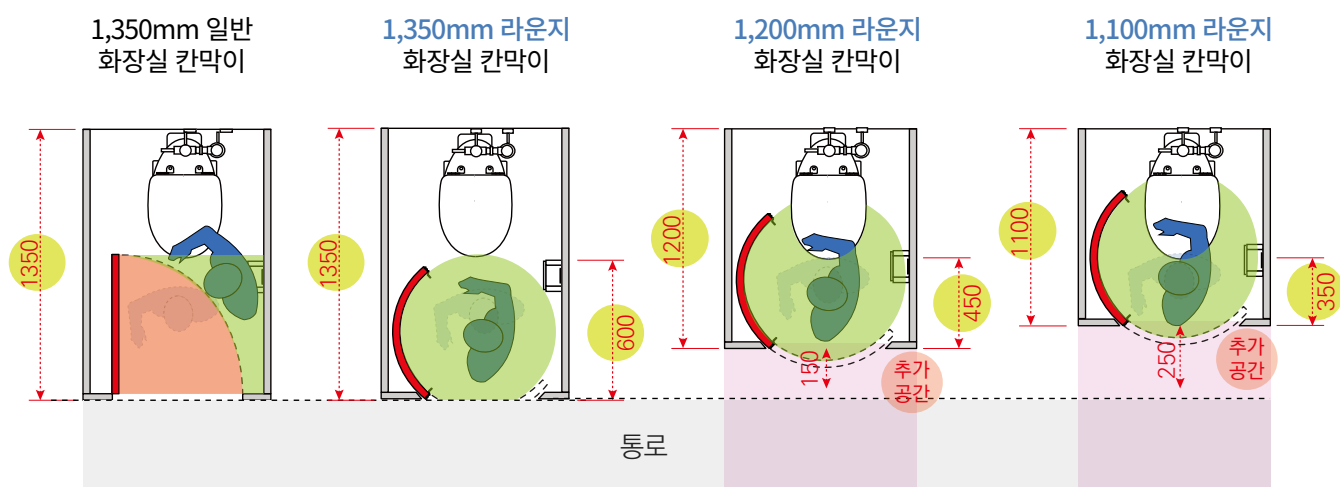

03 일반화장실 칸막이와 라운지 공간의 활용성