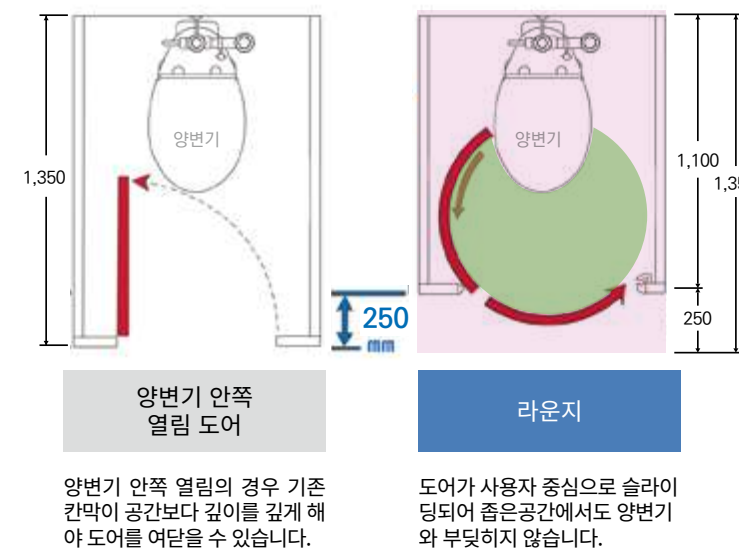

 FINISH MOLDING
장식몰딩 (반동없는 완벽매김)

 SAFETY CUBBLE
SUPPORT 받침대

라운지 특징	08
라운지 시공사례	10
동근도어 화장실 칸막이	
라운지 N	12
라운지 S	14
라운지 SC	16
라운지 US	18
라운지 SO/ULO	20
라운지 SS/ULS	22

라운지 특징

공간이 다른 디자인 화장실칸막이

01 출입이 원활하다

02 공간의 절약 설계를 할 수 있다