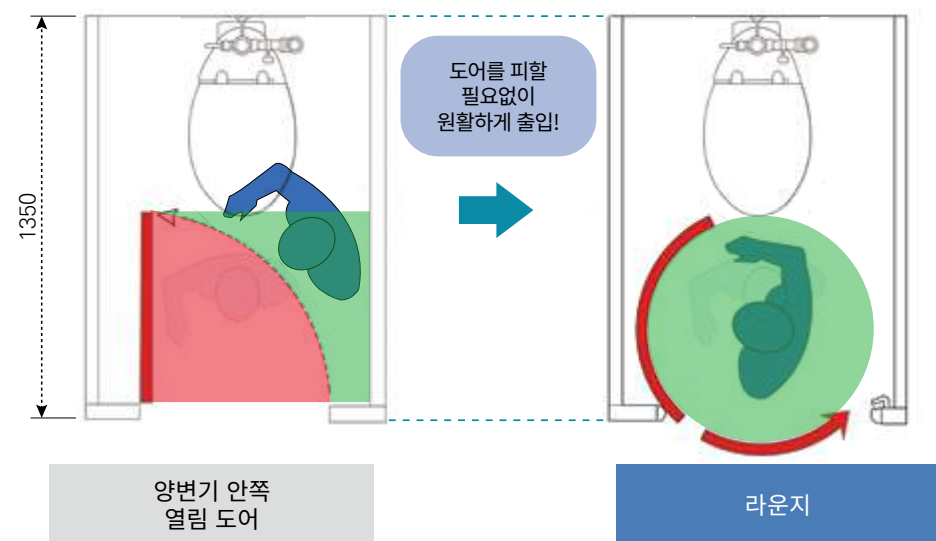

 FINISH MOLDING
장식몰딩 (반동없는 완벽매김)

 SAFETY CUBBLE
SUPPORT 받침대

라운지 특징	08
라운지 시공사례	10
동근도어 화장실 칸막이	
라운지 N	12
라운지 S	14
라운지 SC	16
라운지 US	18
라운지 SO/ULO	20
라운지 SS/ULS	22

라운지 특징

공간이 다른 디자인 화장실칸막이

01 출입이 원활하다

02 공간의 절약 설계를 할 수 있다