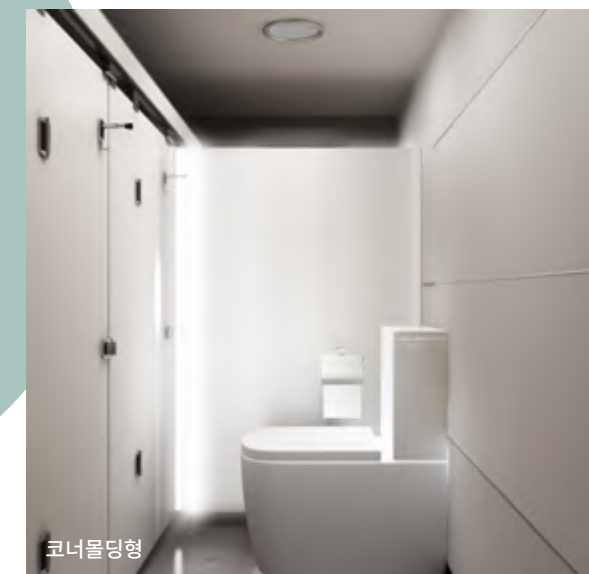

세종정부청사

표시창이 달린 화장실칸막이 시그널

측면 표시창

막대 표시창

원형 표시창

홍보형 표시창

시그널 측면 표시창

Front형

Side형

전면부 Post의 측면에 LED 표시창을 설치하여 화장실 칸막이 바깥에서 화장실 내 사용자의 유/무를 LED 표시창을 통해 쉽게 인식할 수 있도록 해줍니다. (실리콘형 / LED칩형)

시그널 막대 표시창

전면부 Post의 막대LED 표시창을 설치하여 화장실 칸막이 바깥에서 화장실 내 사용자의 유/무를 LED 표시창을 통해 쉽게 인식할 수 있도록 해줍니다. (LED칩형)

시그널 원형 표시창

백색 LED 표시창

전면부 Post에 원형 LED 표시창을 설치하여 화장실 칸막이 바깥에서 화장실 내 사용자의 유/무를 LED 표시창을 통해 쉽게 인식할 수 있도록 해줍니다. (LED칩형)

시그널 홍보형 표시창

하이큐 몰딩의 앞면에 표시창과 자사 및 기관, 공공성을 요하는 홍보물을 부착하여 사용자 혹은 대기자에게 정보를 전달할 수 있습니다.

조명이 달린 화장실칸막이 세 이 버