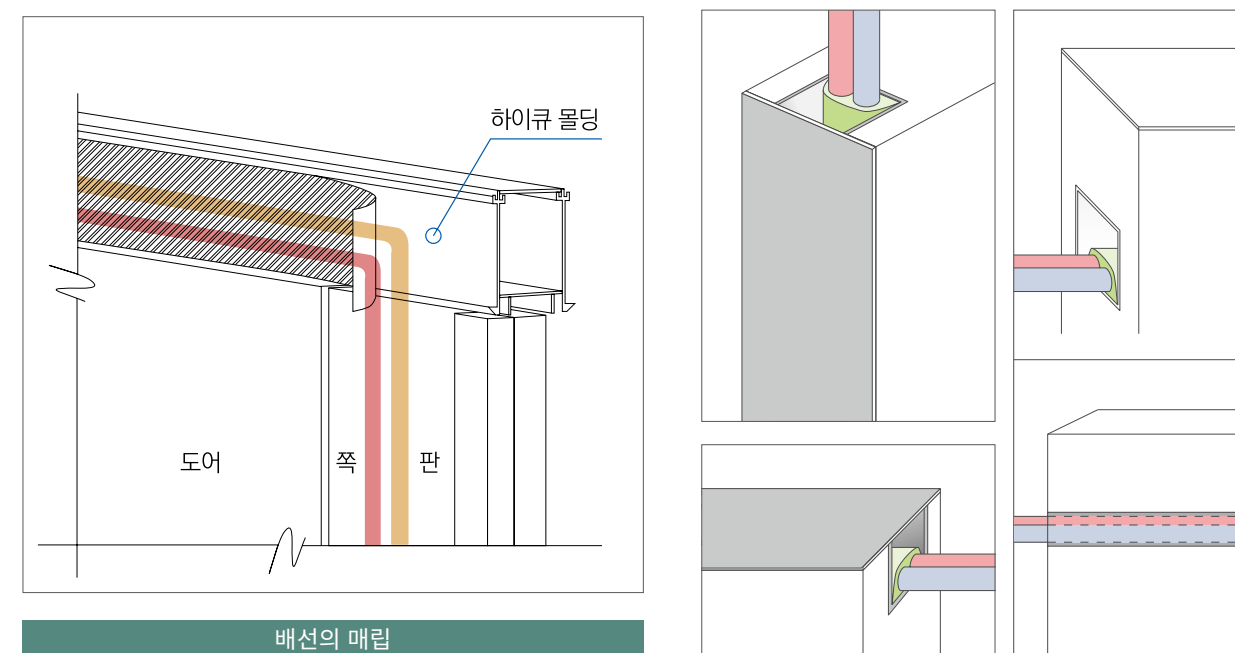

하이큐 특징

잠그고, 표시하고, 제어하는 화장실칸막이

01 낭비되는 에너지가 없습니다.

도어의 잠금쇠와 스위치가 하나로 제작되어 잠그고 표시하고 제어하는 화장실 칸막이 컨트롤 시스템입니다.

02 배선의 노출이 없습니다.

하이큐 화장실 칸막이는 공장에서 직접 판재를 생산하고 배선을 매립하여 배선의 노출, 오작동, 내구성 등의 문제가 적습니다.

03 오작동과 내구성 문제가 적습니다.

판재를 고정시켜주는 역할을 하던 상부몰딩을 개선하여 어댑터, PCB, 배선 등의 이동과 장착을 용이하게 하여, 배선의 노출과 오작동, 내구성의 문제를 최소화하였습니다.

시공사례

잠그고, 표시하고, 제어하는 화장실칸막이

인천국제공항 제1여객터미널

김포공항

제주공항

인천국제공항 제2여객터미널

아산과학교육원