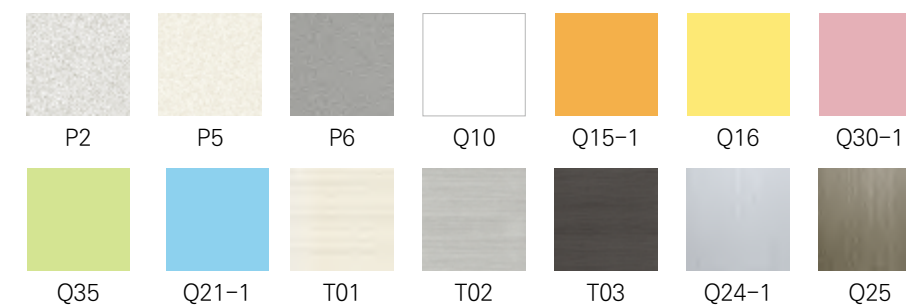

물기, 습기에 취약한 하부쪽 패널을 강화한 방습, 항균패널

L, ㄲ바 (세이프티-바)

패널의 상부에서 하부까지 전체를 단단히 잡아주는 고정장치

장식몰딩

알루미늄 몰딩 대신 칸막이와 동일한 HPM으로 마감미를 높인 몰딩

받침대

화장실 칸막이 하부의 판재를 지지하는 받침대

가장 베이직한 화장실칸막이로 단정한 느낌의 공간을 연출합니다. 상부의 알루미늄 몰딩이 구조체를 형성해주어 내구성이 우수하며 경제적입니다. 표면재 HPM은 단색컬러 또는 우드, 펄, 하이글로시, 무광 등으로 선택 가능하며 더존패널, L, ㄲ바, 장식몰딩 사양을 추가 옵션으로 선택할 수 있습니다.