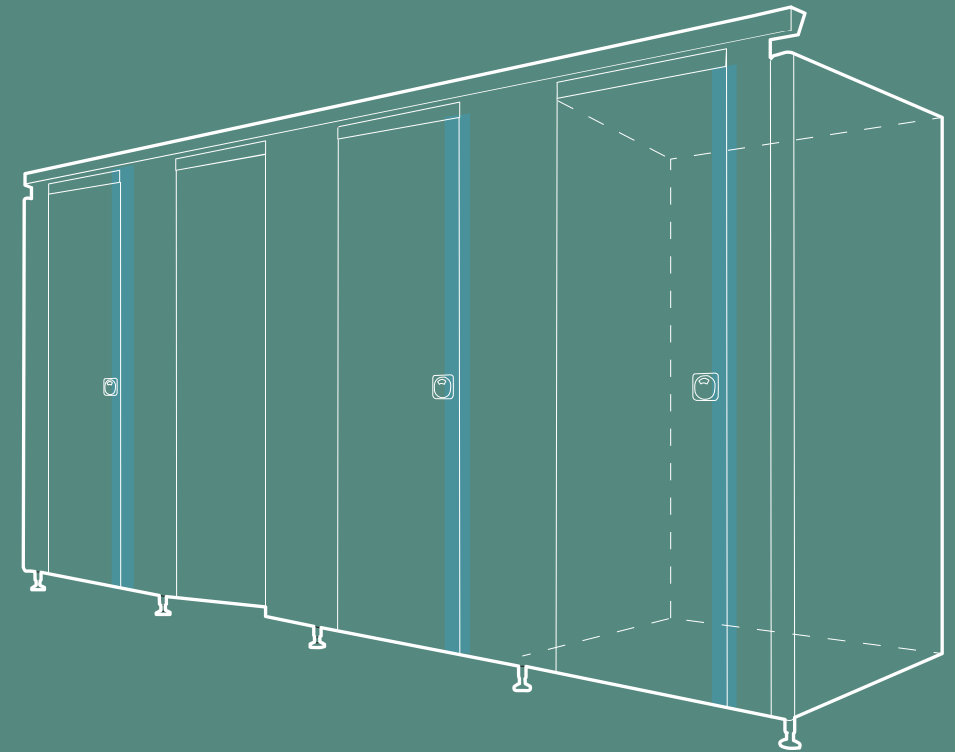

02 하이큐

I 옵션사항

더존패널
THE ZONE (하부방수용패널)
WATER PROTECTION

ONLY TOILET
Safety BAR
L,프바 (세이프티-바)

FINISH MOLDING
장식몰딩
반들없는 완벽 마감

SAFETY CUBBLE
SUPPORT 받침대

하이큐 특징	26
하이큐 시공사례	28
표시창이 달린 화장실 칸막이	
시그널 전면 표시창	32
시그널 막대 표시창	34
시그널 원형 표시창	36
시그널 홍보용 표시창	38
조명이 달린 화장실 칸막이	
세이버 코너몰딩형 절전등	42
세이버 환풍기형 절전등	44
세이버 광고형 절전등	46