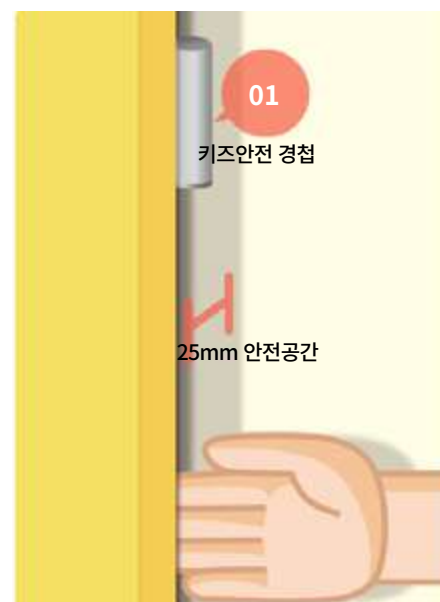

베이직 프리미엄 키즈

표면_HPM (도어 디자인 HPM) / 심재_복합판재 | 강화부자재_옵션사항 (선택시 추가 비용 발생)

안심 키즈존

아이를 위한 안전한 생각

깨끗하고 청결한 공간

더존패널 (하부방수용패널)

물기, 습기에 취약한 하부쪽 패널을 강화한 방습, 항균패널

L, 표바 (세이프티-바)

패널의 상부에서 하부까지 전체를 단단히 잡아주는 고정장치

안전을 찾아내다 손끼임 걱정을 없애다

- 1 키즈안전 경첩 시공으로 화장실 도어와 쪽판 사이에 25mm의 안전공간이 확보됩니다. 손끼임 걱정없는 큐시스만의 화장실시스템 공간을 경험해보세요
- 2 25mm의 공간을 확보해줄수있는 고무재질의 안전 스톱퍼
- 3 A형 사각라운드형, B형 원형라운드형 2가지의 도어 디자인을 선택적으로 고르실 수 있습니다. 큐시스는 고객맞춤디자인 서비스를 제공해 드리고 있습니다.